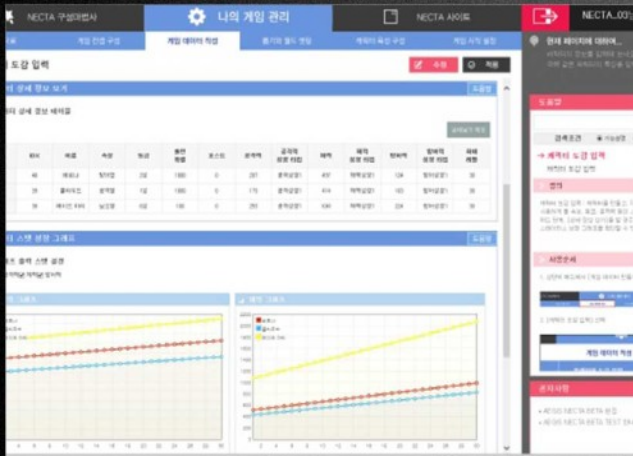

AEGIS NECTA/모바일 RPG 시스템 디자인 솔루션 개발