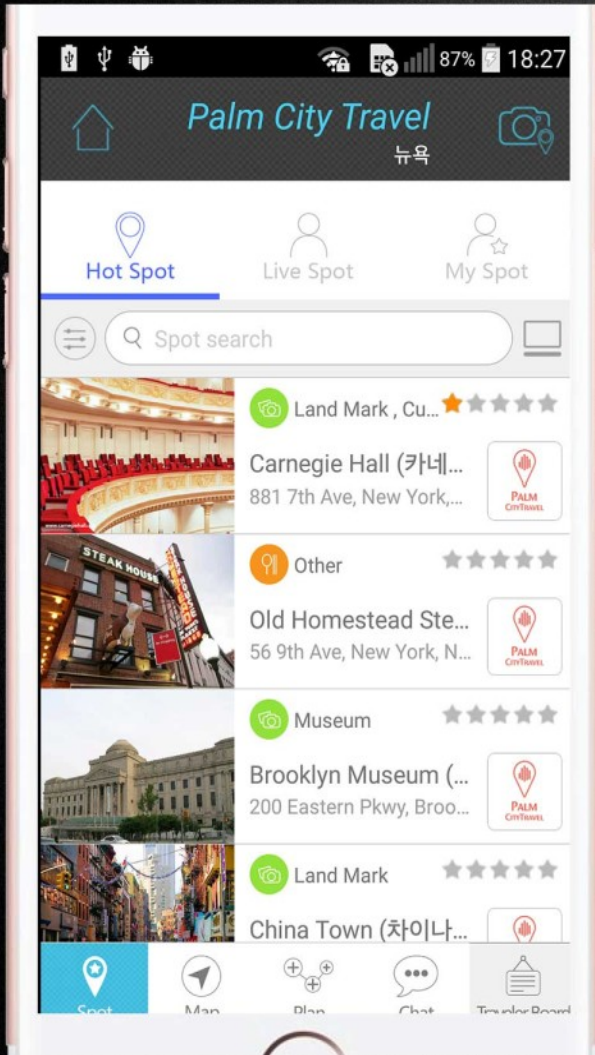

PROJECT EXPERIENCE

서브**
리뉴얼/개발

**패리샵
PC/MOBILE/ANDROID/IOS(쇼핑몰) 구축

롯데** 멘토링관리 시스템
멘토링관리 시스템 구축

KT* H/W 관제 시스템 구축
IOT 장비 제어 시스템

PROJECT EXPERIENCE

팜시티 - 여행(다국어지원)
ANDROID/IOS 개발(채팅/네비게이션)

디엠지기 트레킹 앱
ANDROID/IOS 개발(트레킹)