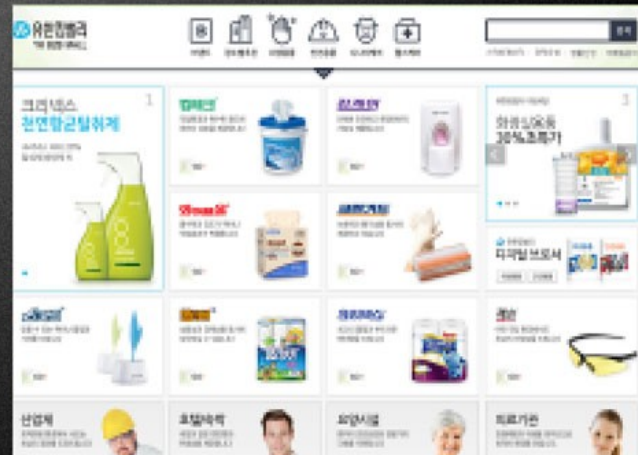

PROJECT EXPERIENCE

KAL HOTEL WEBSITE

서울시자치구 재활용센터 WEBSITE

바택 우리엔 사업부 WEBSITE(진행)

유한킴블리 B2B 쇼핑몰(진행)

PROJECT EXPERIENCE

아름다운 나눔장터 WEBSITE

한국가스공사 WEBSITE