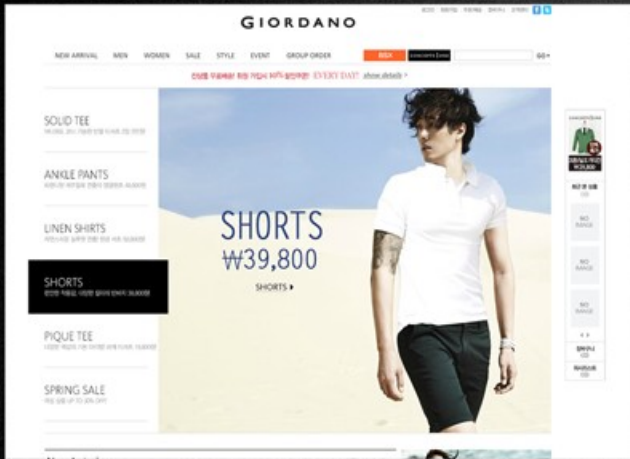

노트플라이 반응형 웹사이트 구축
문제은행 솔루션/기획/개발/반응형웹

SKT&LGE 이벤트 구축
이벤트/개발

**종이 쇼핑몰/브랜드 통합 사이트(진행중)
리뉴얼/기획/개발/웹접근성

PROJECT EXPERIENCE

GIORDANO SHOPING MALL

서울시 광화문 희망나눔장터

HIS PC WEBSITE

HIS MOBILE WEBSITE